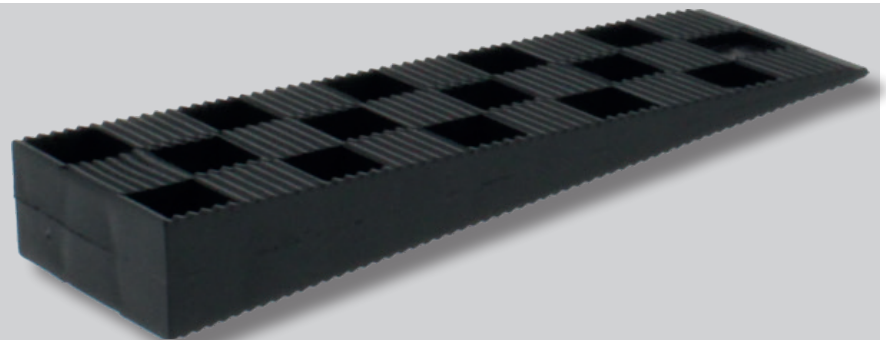

DEFLEX®-Montagekeile S/M/L mit seitlicher Rutschsicherung

Montagekeil S 14 x 29 x 95 mm

Werkstoff: PP
Farbe: Schwarz
Verpackungseinheit: 500 Stck
DEFLEX-ID: 2395614950

Montagekeil M 15 x 45 x 95 mm

Werkstoff: PP
Farbe: Schwarz
Verpackungseinheit: 500 Stck
DEFLEX-ID: 2395615950

Montagekeil L 20 x 45 x 150 mm

Werkstoff: PP
Farbe: Schwarz
Verpackungseinheit: 200 Stck
Artikel-Nr.: 2395620150

DEFLEX®-Montageklötze mit Loch zur spannungsfreien Blendrahmen- montage

Montageklotz mit Loch 5 x 30 x 80 mm

Werkstoff: PP
Farbe: Schwarz
Verpackungseinheit: 500 Stck
DEFLEX-ID: 2395805380

Montageklotz mit Loch 10 x 30 x 80 mm

Werkstoff: PP
Farbe: Schwarz
Verpackungseinheit: 500 Stck
DEFLEX-ID: 2395810380

Montageklotz mit Loch 15 x 30 x 80 mm

Werkstoff: PP
Farbe: Schwarz
Verpackungseinheit: 500 Stck
DEFLEX-ID: 2395815380

Weitere Abmessungen erhalten Sie auf Anfrage. Sprechen Sie uns gerne an!