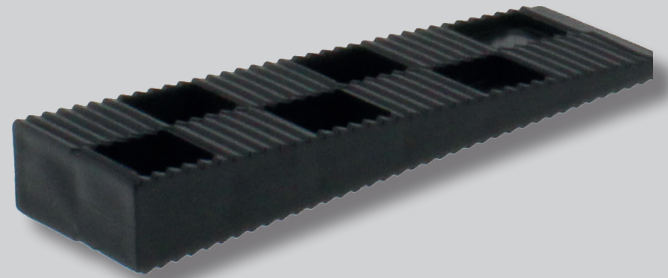

DEFLEX®-Montagekeile S/M/L mit seitlicher Rutschsicherung

Montagekeil S 14 x 29 x 95 mm

Werkstoff: PP
Farbe: Schwarz
Verpackungseinheit: 500 Stck
DEFLEX-ID: 2395614950

Montagekeil M 15 x 45 x 95 mm

Werkstoff: PP
Farbe: Schwarz
Verpackungseinheit: 500 Stck
DEFLEX-ID: 2395615950

Montagekeil L 20 x 45 x 150 mm

Werkstoff: PP
Farbe: Schwarz
Verpackungseinheit: 200 Stck
Artikel-Nr.: 2395620150

DEFLEX®-Montageklötze mit Loch zur spannungsfreien Blendrahmen- montage

Montageklotz mit Loch 5 x 30 x 80 mm

Werkstoff: PP
Farbe: Schwarz
Verpackungseinheit: 500 Stck
DEFLEX-ID: 2395805380

Montageklotz mit Loch 10 x 30 x 80 mm

Werkstoff: PP
Farbe: Schwarz
Verpackungseinheit: 500 Stck
DEFLEX-ID: 2395810380

Montageklotz mit Loch 15 x 30 x 80 mm

Werkstoff: PP
Farbe: Schwarz
Verpackungseinheit: 500 Stck
DEFLEX-ID: 2395815380

Weitere Abmessungen erhalten Sie auf Anfrage. Sprechen Sie uns gerne an!