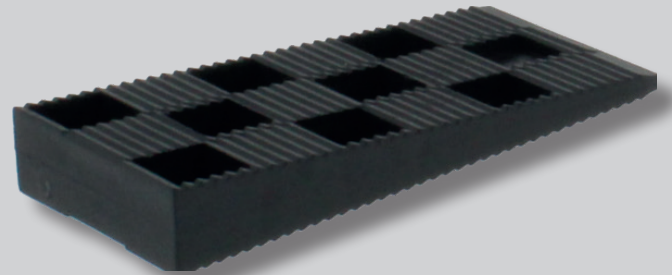

DEFLEX®-Montagekeile S/M/L mit seitlicher Rutschsicherung

Montagekeil S 14 x 29 x 95 mm

Werkstoff: PP
Farbe: Schwarz
Verpackungseinheit: 500 Stck
DEFLEX-ID: 2395614950

Montagekeil M 15 x 45 x 95 mm

Werkstoff: PP
Farbe: Schwarz
Verpackungseinheit: 500 Stck
DEFLEX-ID: 2395615950

Montagekeil L 20 x 45 x 150 mm

Werkstoff: PP
Farbe: Schwarz
Verpackungseinheit: 200 Stck
Artikel-Nr.: 2395620150

DEFLEX®-Montageklötze mit Loch zur spannungsfreien Blendrahmen- montage

Montageklotz mit Loch 5 x 30 x 80 mm

Werkstoff: PP
Farbe: Schwarz
Verpackungseinheit: 500 Stck
DEFLEX-ID: 2395805380

Montageklotz mit Loch 10 x 30 x 80 mm

Werkstoff: PP
Farbe: Schwarz
Verpackungseinheit: 500 Stck
DEFLEX-ID: 2395810380

Montageklotz mit Loch 15 x 30 x 80 mm

Werkstoff: PP
Farbe: Schwarz
Verpackungseinheit: 500 Stck
DEFLEX-ID: 2395815380

Weitere Abmessungen erhalten Sie auf Anfrage. Sprechen Sie uns gerne an!