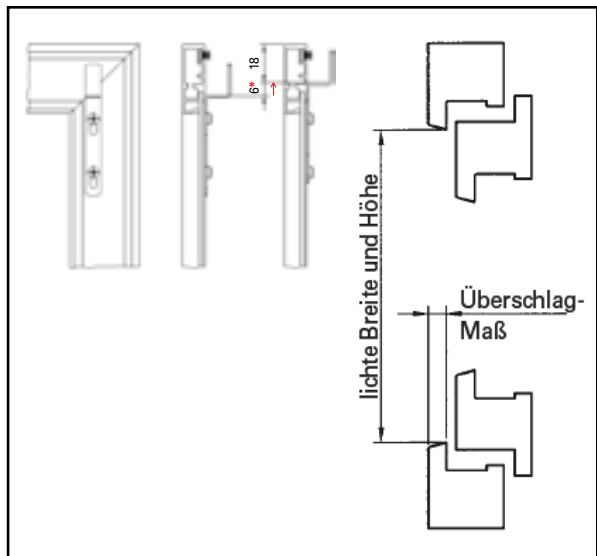

<p>Rahmenprofil:</p> <p><input checked="" type="checkbox"/> Tür N</p>	<p>Rahmenfarbe:</p> <p>Weiß (RAL 9016)</p> <p>Braun (Ton 8077)</p> <p>Anthrazitgrau (RAL 7016)</p> <p>Sonderfarbe _____</p>	<p>Gewebe:</p> <p>Fiberglas Schwarz</p> <p>Fiberglas Grau</p> <p>Klarblick</p> <p>Edelstahl</p>
--	--	--

Bestellmaße:

Lichte Blendrahmenmaße (Fenster)

Rahmenaußenmaße (Spannrahmen)

Position/ Raum	Menge (Stück)	Breite (mm)	Höhe (mm)

Befestigung:

Einhängewinkel 7 mm, oben mit Langloch
 * 6 mm verschiebbar (mit Schrauben lose beiliegend)

Bemerkung:

Bei Maßen über 1400 mm wird, falls nicht anders angegeben, das größere Maß durch eine Mittelsprosse geteilt. Maßanfertigungen sind vom Umtausch ausgeschlossen.